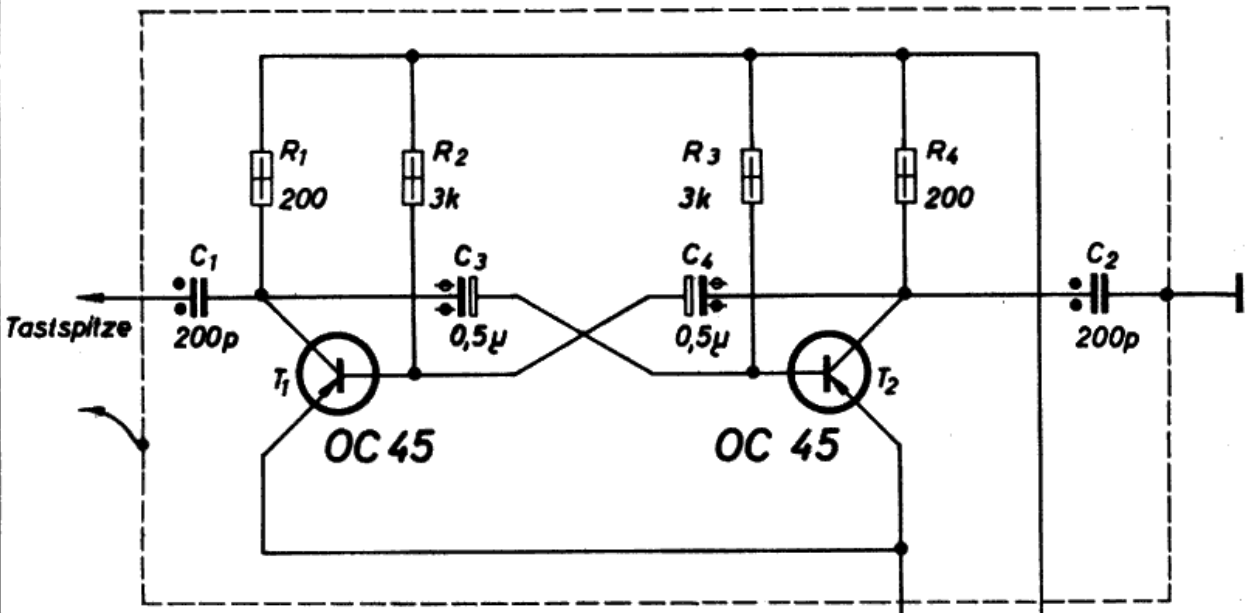

Gültig ab Gerät Nr. 1001  
SETS FROM SERIAL NO.

R:	1,	2,3,4,5,6,7, 8,	9,	11,	12,13,	14,15, 16,	17,18,	32,33,19, 20, 21,	23,24, 22,	25, 26,	27,	28,2,9, 30,	31	34
C:	12,	1,			3, 2, 4,		5,	7, 6,	11,13,	8,9,	10,		14	15

Spannungen mit GRUNDIG Röhrenvoltmeter auf den  
Meßbereichen 10/31V bei 5V<sup>+</sup> Batteriespannung  
gemessen. Spannungs- u. Stromwerte gültig bei  
zurückgedrehtem Lautstärkeregler ohne Signal.  
VOLTAGES MEASURED TO CHASSIS WITH GRUNDIG VTM  
AT 5V<sup>+</sup> MEASURING VALUES VALID WITHOUT SIGNAL.  
VOLUME CONTROL TURNED OFF.

**GRUNDIG WERKE FURTH (BAY.)**

„ Signalverfolger SV 1 ”

(2048-001)

**„ Prüfsignalleger GK1 ”**  
(6059-001)

**„ Tastkopf UK1 ”**  
(6057-001)