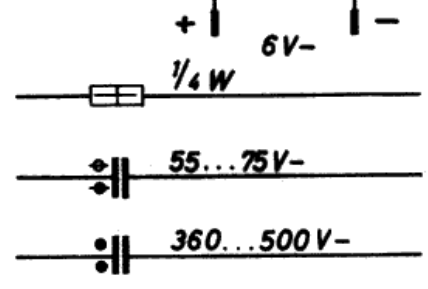

„ Prüfsignalleger GK1 ”
(6059-001)