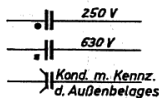

GRUNDIG WERKE FURTH (BAY.)

„ Signalverfolger SV 1 ”

(2048-001)