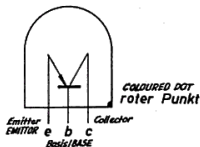

GRUNDIG WERKE FURTH (BAY.)

„ Signalverfolger SV 1 ”

(2048-001)