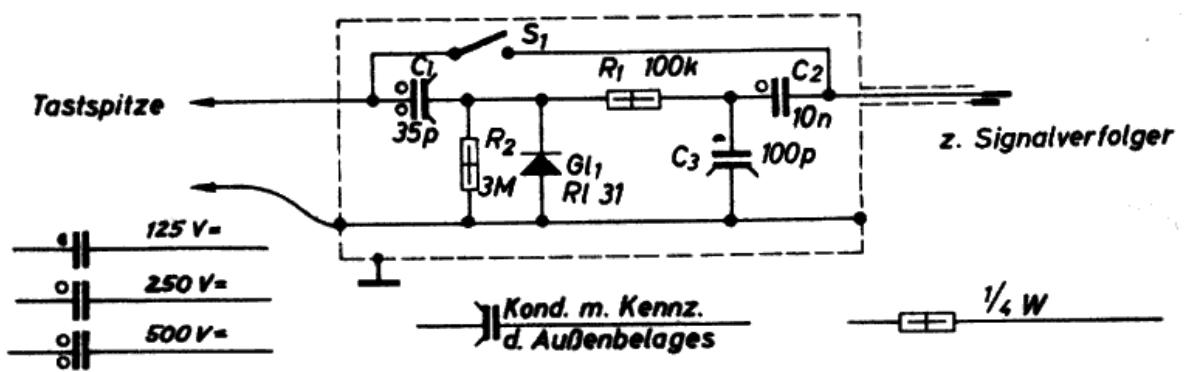

„ Tastkopf UK1 ”
(6057-001)