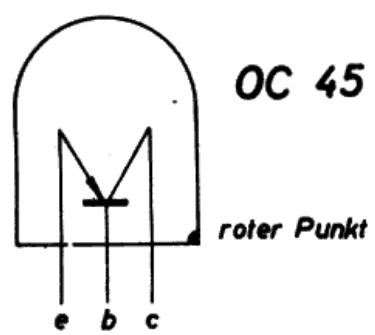

Gültig ab Gerät Nr. 1001  
SETS FROM SERIAL NO.

R:	1,	2,3,4,5,6,7, 8,	9,	11,	12,13,	14,15, 16,	17,18,	32,33,19, 20, 21,	23,24, 22,	25, 26,	27,	28,2,9, 30,	31	34
C:	12,	1,			3, 2, 4,		5,	7, 6,	11,13,	8,9,	10,		14	15

Spannungen mit GRUNDIG Röhrenvoltmeter auf den  
Meßbereichen 10/31V bei 5V<sup>+</sup> Batteriespannung  
gemessen. Spannungs- u. Stromwerte gültig bei  
zurückgedrehtem Lautstärkeregler ohne Signal.  
VOLTAGES MEASURED TO CHASSIS WITH GRUNDIG VTM  
AT 5V<sup>+</sup> MEASURING VALUES VALID WITHOUT SIGNAL.  
VOLUME CONTROL TURNED OFF.

**GRUNDIG WERKE FURTH (BAY.)**

„ Signalverfolger SV 1 ”

(2048-001)

**„ Prüfsignalleger GK1 ”**  
(6059-001)

**„ Tastkopf UK1 ”**  
(6057-001)